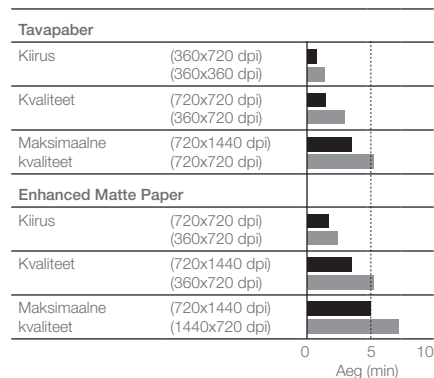

Times New Roman Times New Roman

720x720 dpi režiim

1400x1400 dpi režiim

Erirežiim jooniste printimiseks

Spetsiaalne 1440x1440 dpi eraldusvõimega režiim töötab koos kindlate printikandjatega joonistele ja tähemärkidele teravuse lisamiseks. See režiim suurendab ka printimiskiirust, mis tagab teile parimad tulemused senisest kiiremini.

Paremad tulemused suurema kiirusega

PRINTIMISKIIRUSTE VÕRDLUŠ*

Key:
Epson Stylus Pro 9700/7700 ■
Epson Stylus Pro 9450/7450 ■

Need printerid printivad kiiremini, tegemata sealjuures järeleandmisi kvaliteedis. See on võimalik tänu andmete täiustatud pakkimis- ja lahtipakkimistehnoloogiale, mis kiirendab printimise ajal andmeedastust.