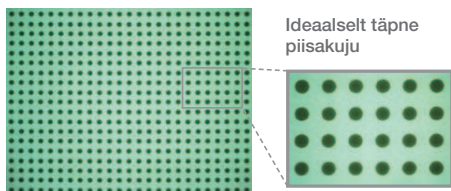

KIIRE JA TÕHUS PRINTIMINE

Printerid Epson Stylus Pro 7700 ja 9700 on täis Epsoni uusimaid tehnilisi lahendusi, mis tagab erinevate materjalide printimise täpsuse, töökindluse ja produktiivsuse. Tulemuseks on parima kvaliteediga väljaprintid, tegemata seejuures järeleandmisi printimiskiiruses.

Meie kõige täiuslikum printdipea

Uus Epson MicroPiezo™ TFP printdipea tagab suurema jõudluse ja vastupidavuse. See printdipea töötab kõige optimaalsemalt Vivid Magenta tehnoloogiaga varustatud Epsoni UltraChrome'i tindikassetiga, mis tagab täiuslikud tindipunktid ilma nähtava piirjoonte hägustumiseta. Koos Epsoni muudetava suurusega tindipiiskade tehnoloogiaga tekitab see imepisikesed 3,5-pikoliitrised tindipiisad, mis annavad väljaprintidele suurepärase pehmuse ja detailirikkuse.