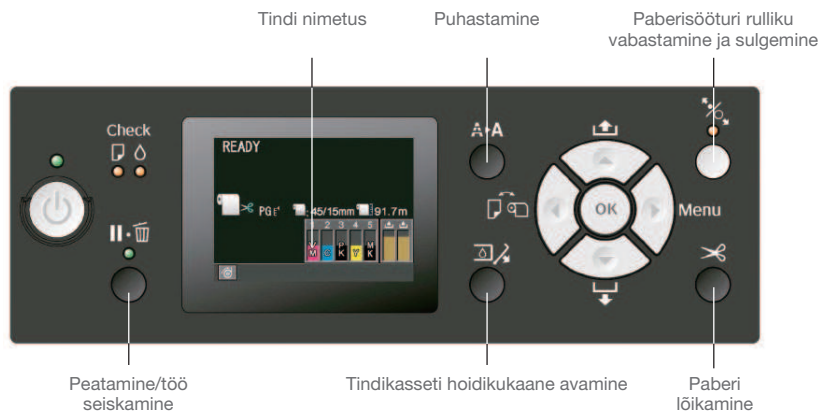

Paremad tulemused suurema kiirusega

PRINTIMISKIIRUSTE VÕRDLUŠ*

Key:
Epson Stylus Pro 9700/7700 ■
Epson Stylus Pro 9450/7450 ■

Need printerid printivad kiiremini, tegemata sealjuures järeleandmisi kvaliteedis. See on võimalik tänu andmete täiustatud pakkimis- ja lahtipakkimistehnoloogiale, mis kiirendab printimise ajal andmeedastust.

Värviline LCD-näidik

Erksavärvilise LCD-näidiku abil on teil hõlbus juhtida ja kontrollida kõiki printeri funktsioone, alates tinditasemete kontrollimisest ja prindipea puhastamisest kuni paberilõikamise ja töö seiskamiseni. Kasutajasõbralike nuppude ja selge 320×200 pikslise värviekraani abil olete alati olukorra peremees.